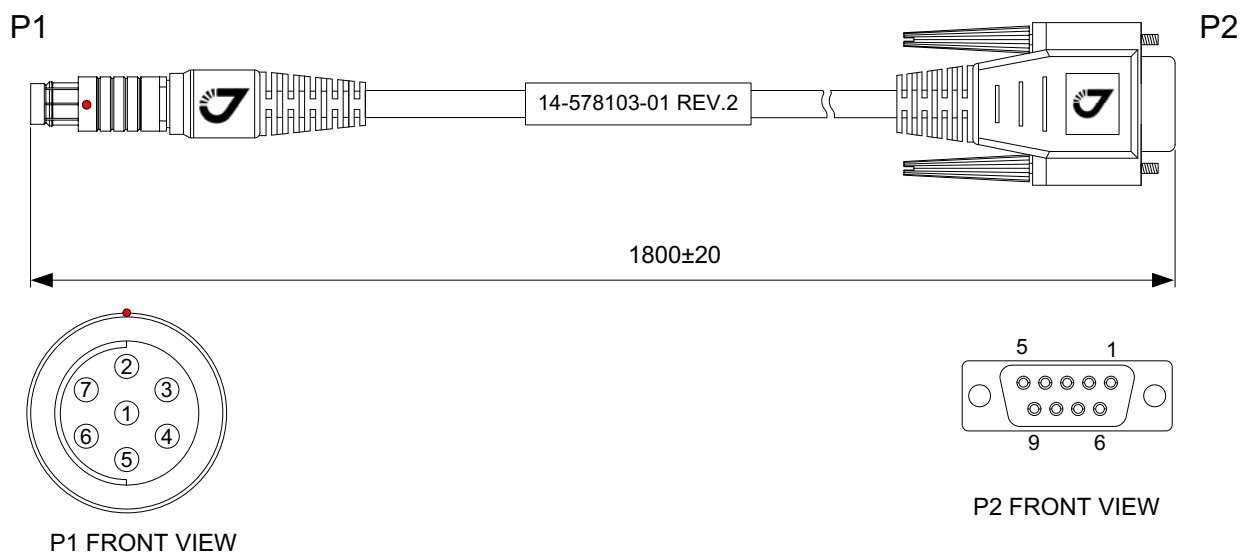

# Кабель DB9/ODU7

14-578103-01

С помощью этого кабеля приемники ТРИУМФ-1, Сигма, Дельта или Альфа могут быть подключены к компьютеру или другим устройствам.

# КАБЕЛЬ DV9/ODU7

## Схема расположения выводов в режиме RS232

Разъем P1	Сигнал	Разъем P2
2	GRN	5
3	CTS	7
4	RTS	8
5	Rx	3
6	Tx	2